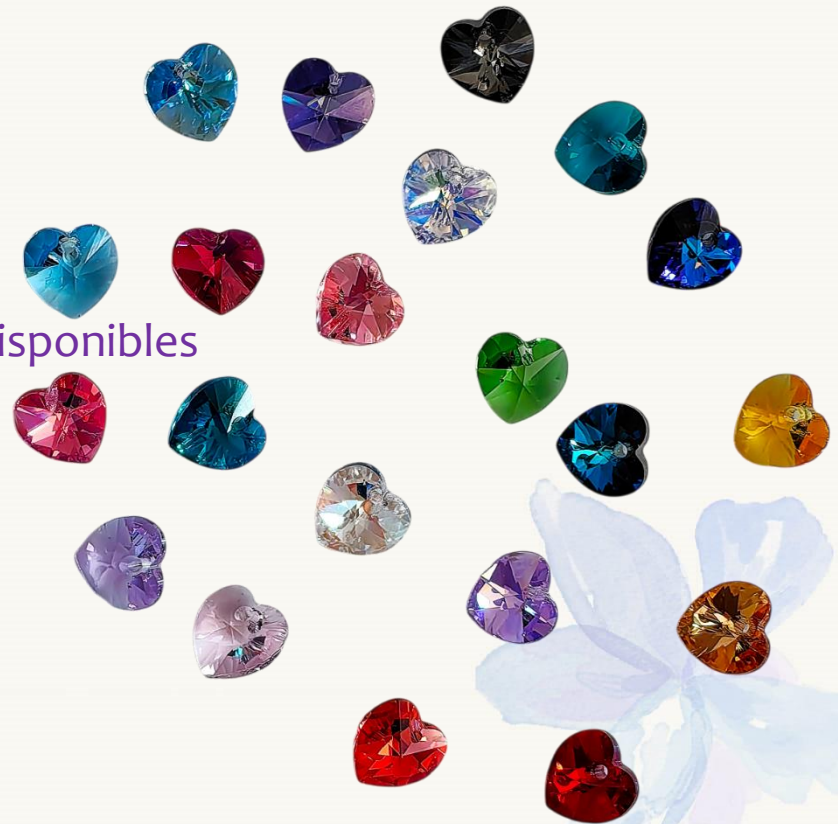

Cadena y dije chico **Corazón SWAROVSKI**

Medida de 1 cm (se entregan en colores mixtos)

En bolsa de celofán con tarjeta con logo de la empresa

Color de moño a elegir

- **Precio por unidad con cadena de fantasía $160 más iva**
- **Precio por unidad con cadena de plata $260 más iva**

Colores disponibles